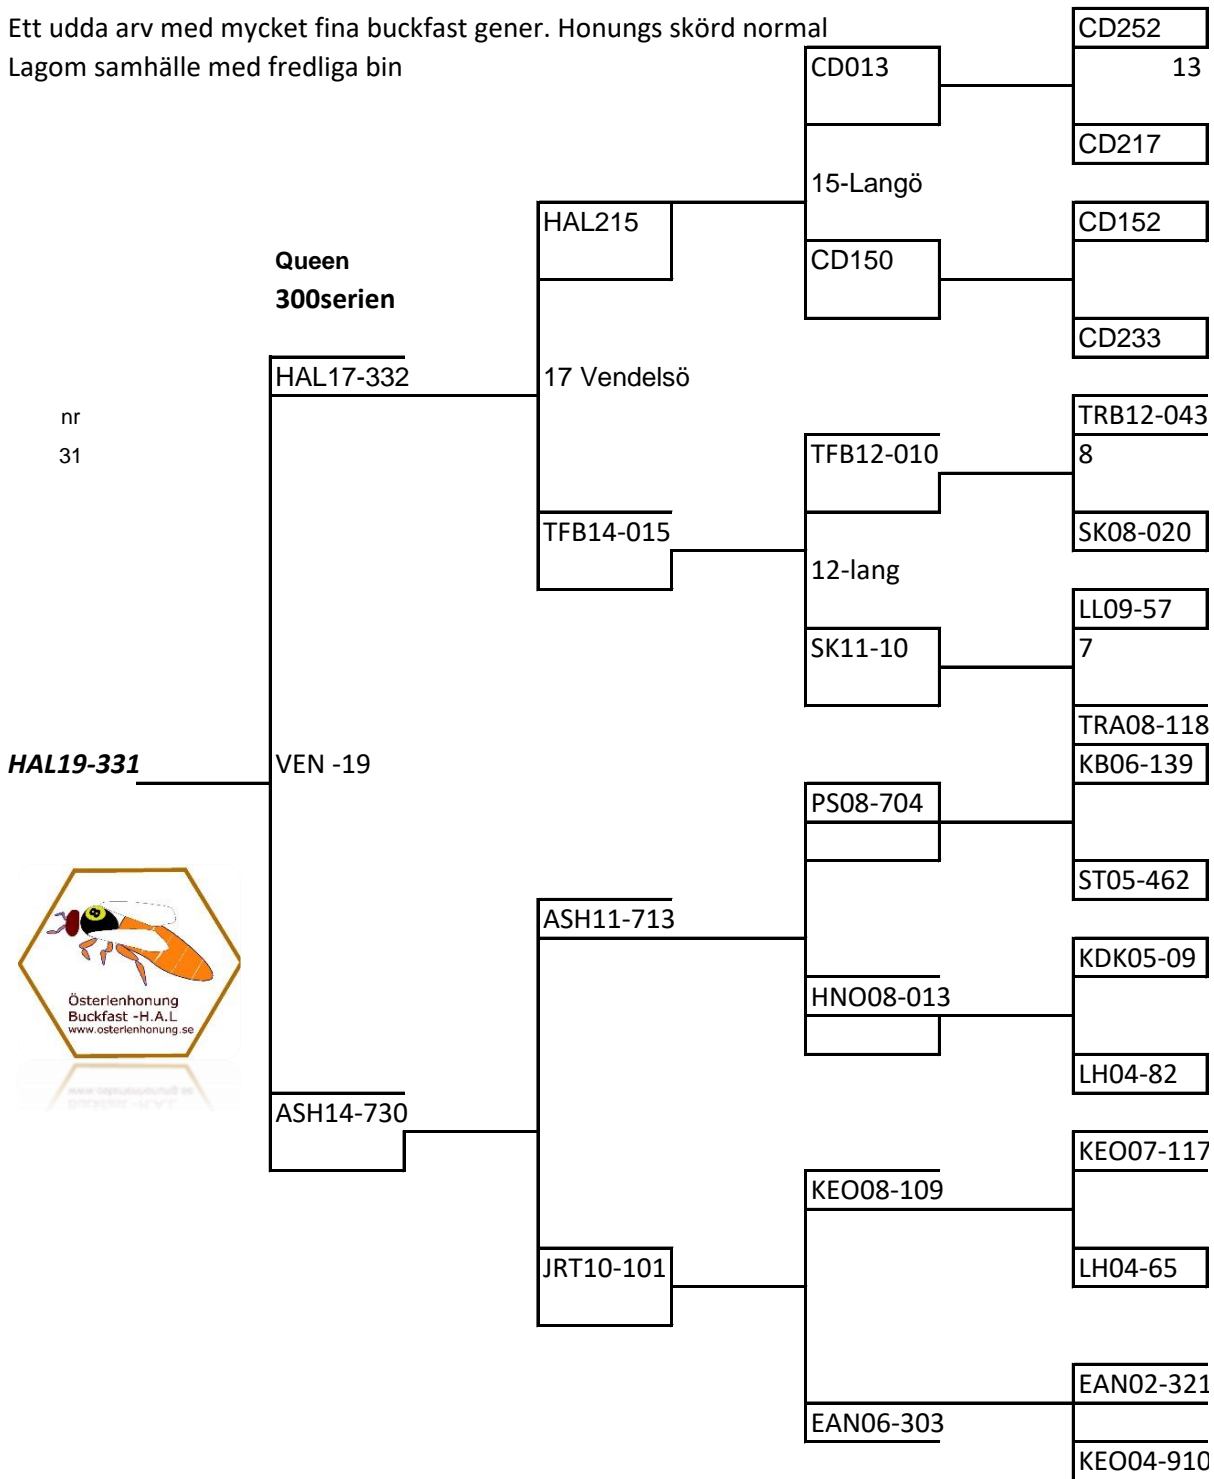

HAL19-331

Ett udda arv med mycket fina buckfast gener. Honungs skörd normal

Lagom samhälle med fredliga bin

HAL19-331